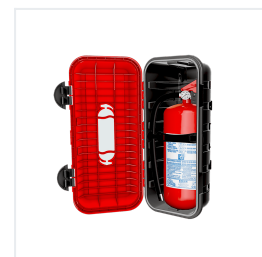

PLASTIKOWE SZAFKI NA GAŚNICĘ BAWER

Plastikowa szafka na gaśnicę BAWER to trwałe i niezawodne rozwiązanie do przechowywania gaśnic w miejscach, gdzie są one niezbędne do zapewnienia bezpieczeństwa. Ta solidna szafka została wykonana z wysokiej jakości tworzywa sztucznego, co sprawia, że jest odporna na korozję, łatwa w utrzymaniu i trwałą przez wiele lat.

1. Podwójnie blokowane ergonomiczne uchwyty wykonane z nylonu. System szybkiego otwierania.
2. Możliwość zamknięcia na kłódkę lub plombę.
3. Okienko inspekcyjne z poliwęglanu w kształcie gaśnicy.
4. Wzmocnione miejsca mocowania.
5. Opaska PCV z 4 możliwościami mocowania.
6. Nylonowy wspornik z szybkozłączem (bez użycia narzędzi).
7. Wewnętrzna uszczelka z PCV dla lepszej ochrony.

Cechy produktu:

- **Szafka jest idealna do użytku:** na stacjach benzynowych, w biurach, sklepach, magazynach, budynkach mieszkalnych, samochodach ciężarowych, oraz wszędzie tam, gdzie konieczne jest przechowywanie gaśnicy w dostępnym i bezpiecznym miejscu.
- **Odporność na warunki atmosferyczne:** Plastikowa szafka jest odporna na działanie czynników atmosferycznych, co sprawia, że jest idealna do użytku zarówno wewnątrz, jak i na zewnątrz budynków.
- **Łatwa w utrzymaniu:** Tworzywo sztuczne, z którego wykonana jest szafka, jest łatwe do czyszczenia i nie wymaga specjalnej konserwacji.
- **Solidna konstrukcja:** Szafka zapewnia bezpieczne przechowywanie gaśnicy i jest wytrzymała na uszkodzenia mechaniczne.
- **Wygodne mocowanie:** szafka posiada system mocowania, który pozwala na łatwe i stabilne przymocowanie jej do ściany lub innego miejsca.