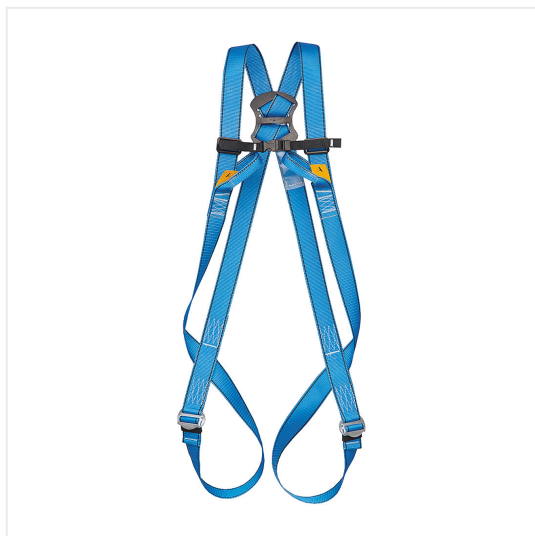

SZELKI BEZPIECZEŃSTWA P03

Szelki bezpieczeństwa dopuszczone do prac w strefach zagrożonych wybuchem. Badane dla maksymalnej wagi użytkownika 140 kg.

Szelki bezpieczeństwa są wykonane z odcinków taśm poliamidowych odpowiednio ze sobą zszytych i połączonych ze sobą za pomocą klamer metalowych. Powstały w ten sposób układ zapewnia pełny komfort i bezpieczeństwo pracy.

Wyposażenie:

- tylna klamra zaczepowa – przeznaczona do dołączania podzespołu łącząco-amortyzującego.
- pętle zaczepu piersiowego – przeznaczone do dołączania podzespołu łącząco-amortyzującego.
- klamry regulacyjno-spinające – umożliwiają łatwe i szybkie zakładanie szelek oraz pozwalają na dopasowanie długości wszystkich pasów do sylwetki ciała użytkownika.

Jakość:

Szelki bezpieczeństwa są składnikiem indywidualnego sprzętu chroniącego przed upadkiem z wysokości zgodnym z PN-EN 361 oraz PN-EN358.

| | |
|----------------|--------------------|
| Taśmy | poliester 45 mm |
| Klamry | stalowe ocynkowane |
| Nici | poliestrowe |
| Rozmiar | M – XL |
| Waga | 690 g |