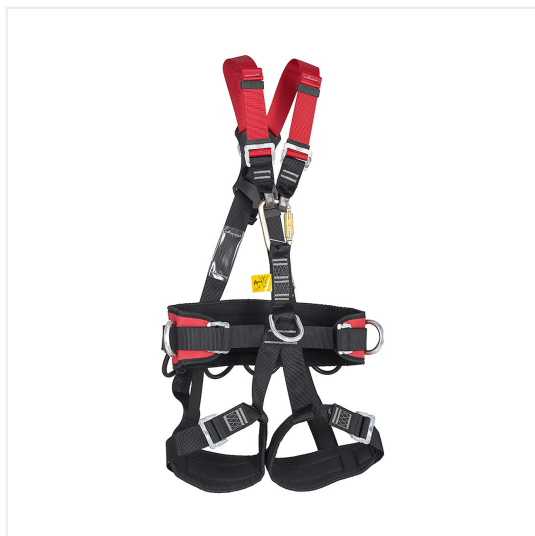

## SZELKI BEZPIECZEŃSTWA P70

Szelki bezpieczeństwa dopuszczone do prac w strefach zagrożonych wybuchem.

<b>Taśmy</b>	poliester 45 mm
<b>Klamry</b>	stalowe ocynkowane
<b>Nici</b>	poliestrowe
<b>Rozmiar</b>	M – XL
<b>Waga</b>	1660 g

Rozmiar	Wzrost [cm]	Obwód klatki piersiowej [cm]
M-XL (średni)	164 – 180	85 – 100
XXL (duży)	180 – 195	100 – 130

RADOM  
26-600 Radom, ul. Sadownicza 6  
tel. 48 363 89 98, tel./fax 48 363 99 65  
e-mail: sprzedaz@supron.pl