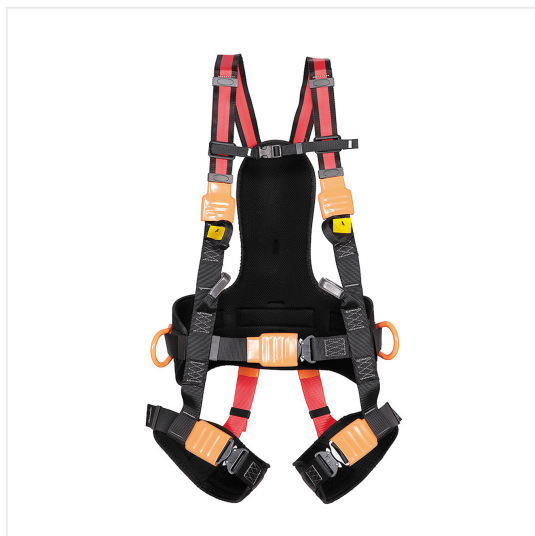

## SZELKI BEZPIECZEŃSTWA P80 ISOL

Szelki bezpieczeństwa dopuszczone do prac w strefach zagrożonych wybuchem.

<b>Taśmy</b>	poliester 45 mm
<b>Klamry</b>	automatyczne aluminiowe
<b>Nici</b>	poliestrowe
<b>Rozmiar</b>	M – XL
<b>Waga</b>	1800 g

Rozmiar	Wzrost [cm]	Obwód klatki piersiowej [cm]
M-XL (średni)	164 – 180	85 – 100
XXL (duży)	180 – 195	100 – 130

RADOM  
26-600 Radom, ul. Sadownicza 6  
tel. 48 363 89 98, tel./fax 48 363 99 65  
e-mail: sprzedaz@supron.pl