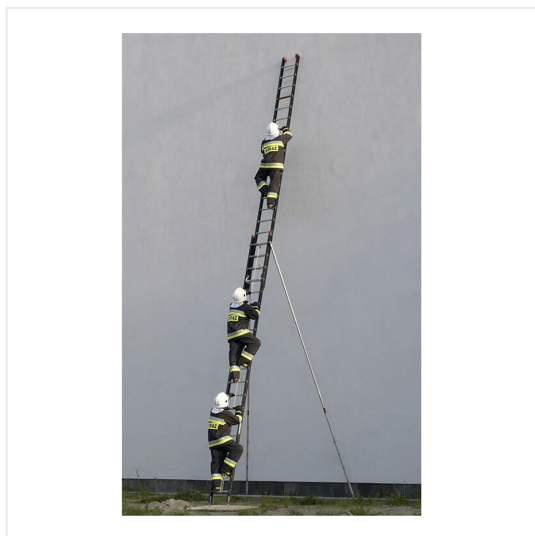

## DRABINA TRZYPRZĘŚŁOWA DNW-3080/3

Drabina ratownicza trzyosobowa, trzyprzęśłowa, zestawiana, aluminiowa z drążkami podporowymi.

Drabina trzyprzęśłowa trzyosobowa z drążkami stanowi nowy, unikalny typ drabiny pożarniczej łączącej cechy drabin:

### 1. Nasadkowej:

- wykorzystanie pojedynczych przęseł jako samodzielnych drabin
- łączenie drabiny przez "nasadzanie" od góry pojedynczych przęseł

Wszystkie przęsła drabiny zaopatrzone zostały w stopy antypoślizgowe:

- górne i środkowe przęsła – w lekkie stopki z tworzywa
- dolne przęsło – w masywne, stalowe stopy

Bocznice drabiny, wykonane z otwartego profilu, mają kolor czarny co w przypadku używania drabiny w zimie ma istotne znaczenie, ponieważ są one "cieplejsze" o ok. 40% od bocznic w kolorze aluminium.

Szczeble o unikalnym przekroju w kształcie litery D wskazują prawidłowy kąt ustawienia drabiny oraz dają bezpieczną, poziomą, antypoślizgową, płaszczyznę do

stania o szerokości 45 mm. Otwarty, dwuteowy profil boczny oraz opatentowany system mocowania szczebli stanowią o lekkości, wytrzymałości drabiny oraz umożliwiają udzielenie dziesięcioletniej gwarancji na konstrukcję, zastosowane materiały i wykonanie wyrobu.