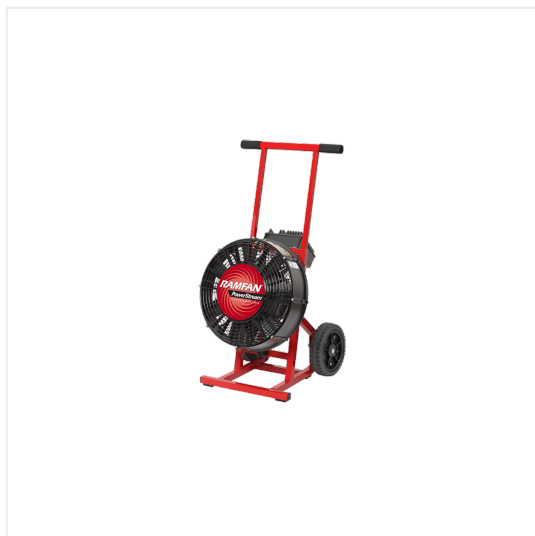

## ELEKTRYCZNY WENTYLATOR ODDYMIAJĄCY XP420 (40CM)

Nowości

Wentylatory elektryczne XP420 są wyposażone w silniki w wykonaniu przeciwwybuchowym z certyfikatem UL/IECEX/ATEX. Wyposażone w system PowerStream®, który wytwarza mocną, prostą, skupioną wiązkę powietrza, pozwalając na cofnięcie wentylatora z dala od wejścia do budynku bez utraty wydajności PPV. Silnik z certyfikatem ATEX do bezpiecznego usuwania niebezpiecznych gazów.

### Cechy:

- Silnik z certyfikatem ATEX do bezpiecznego użytkowania w atmosferze niebezpiecznej
- System PowerStream®
- Szeroki, chowany uchwyt do przenoszenia, pchania/ciągnięcia i kompaktowego przechowywania po złożeniu.
- Regulacja nachylenia 0-20° dla precyzyjnego pozycjonowania
- Półpneumatyczne opony uretanowe WIDE-Trac z łatwością przejeżdżają po błocie lub nierównym terenie.
- Opcjonalny zintegrowany system wytwarzania mgły wodnej

<b>Wydajność</b>	18,690 m <sup>3</sup> /h
<b>Waga</b>	31 kg
<b>Wymiary (wys./szer./dł.)</b>	57/47/44 cm
<b>Silnik</b>	1.5 KM (1.1 kW)

RADOM  
26-600 Radom, ul. Sadownicza 6  
tel. 48 363 89 98; tel./fax 48 363 99 65  
e-mail: sprzedaz@supron.pl