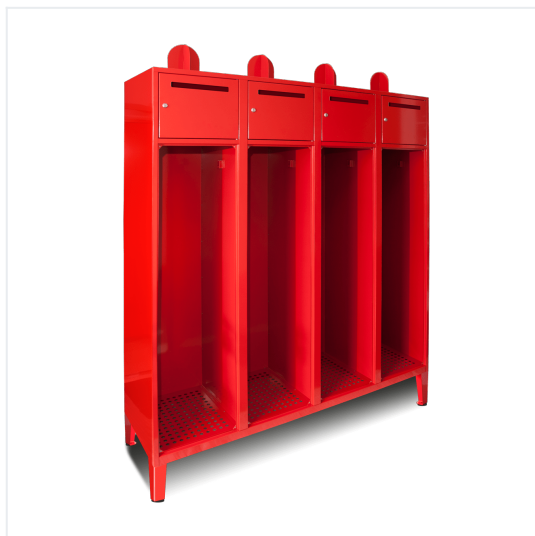

SZAFKA UBRANIOWA STRAŻACKA

Szafka strażacka na wyposażenie osobiste strażaka. **WYMIARY:** Wysokość: 1700 mm, nóżki regulowane: 150 mm Szerokość: 398 / 796 / 1194 / 1592 mm Głębokość: 480 mm

Szafka stalowa wyposażona w uchwyt na hełm strażacki, perforowana podłoga umożliwia odprowadzenie wody. Komory z drążkiem i wieszakami na ubrania.

Istnieje możliwość wykonania jako jedno, dwu, trzy lub czterokomorowej. W drzwiach otwory na dokumenty.

Wykonanie standardowe:

- z blachy czarnej, zabezpieczenie przed korozją [farbą proszkową poliestrową fasadową typ Facade](#) o kolorze czerwonym RAL 3000 pozwala na ich wieloletnie wykorzystanie nawet w trudnych warunkach
- zamek Patent

Kod towaru	Wykonanie	Wymiary – bez nóżek i stojaka			Szafka zamykana			Nóżki	Stojak na hełm
		Wysokość	Szerokość	Głębokość	Wysokość	Szerokość	Głębokość	Wysokość	Wysokość
S-SO-SUB-STRAZ-01-XXXX	1-komorowa	1700 mm	398 mm	480 mm	300 mm	398 mm	480 mm	150 mm regulowane	200 mm
S-SO-SUB-STRAZ-02-XXXX	2-komorowa		796 mm						
S-SO-SUB-STRAZ-03-XXXX	3-komorowa		1194 mm						
S-SO-SUB-STRAZ-04-XXXX	4-komorowa		1592 mm						