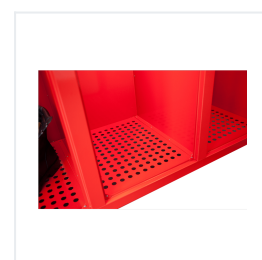

SZAFKA UBRANIOWA STRAŻACKA

Szafka strażacka na wyposażenie osobiste strażaka. **WYMIARY:** Wysokość: 1700 mm, nóżki regulowane: 150 mm Szerokość: 398 / 796 / 1194 / 1592 mm Głębokość: 480 mm

Szafka stalowa wyposażona w uchwyt na hełm strażacki, perforowana podłoga umożliwia odprowadzenie wody. Komory z drążkiem i wieszakami na ubrania.

Istnieje możliwość wykonania jako jedno, dwu, trzy lub czterokomorowej. W drzwiach otwory na dokumenty.

Wykonanie standardowe:

- z blachy czarnej, zabezpieczenie przed korozją [farbą proszkową poliestrową fasadową typ Facade](#) o kolorze czerwonym RAL 3000 pozwala na ich wieloletnie wykorzystanie nawet w trudnych warunkach
- zamek Patent

Kod towaru	Wykonanie	Wymiary – bez nóżek i stojaka			Szafka zamykana			Nóżki	Stojak na hełm
		Wysokość	Szerokość	Głębokość	Wysokość	Szerokość	Głębokość	Wysokość	Wysokość
S-SO-SUB-STRAZ-01-XXXX	1-komorowa	1700 mm	398 mm	480 mm	300 mm	398 mm	480 mm	150 mm regulowane	200 mm
S-SO-SUB-STRAZ-02-XXXX	2-komorowa		796 mm						
S-SO-SUB-STRAZ-03-XXXX	3-komorowa		1194 mm						
S-SO-SUB-STRAZ-04-XXXX	4-komorowa		1592 mm						