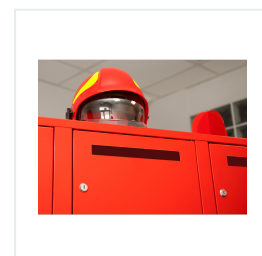

SZAFKA UBRANIOWA STRAŻACKA

Szafka strażacka na wyposażenie osobiste strażaka. **WYMIARY:** Wysokość: 1700 mm, nóżki regulowane: 150 mm Szerokość: 398 / 796 / 1194 / 1592 mm Głębokość: 480 mm

Szafka stalowa wyposażona w uchwyt na hełm strażacki, perforowana podłoga umożliwia odprowadzenie wody. Komory z drążkiem i wieszakami na ubrania.

Istnieje możliwość wykonania jako jedno, dwu, trzy lub czterokomorowej. W drzwiach otwory na dokumenty.

Wykonanie standardowe:

- z blachy czarnej, zabezpieczenie przed korozją [farbą proszkową poliestrową fasadową typ Facade](#) o kolorze czerwonym RAL 3000 pozwala na ich wieloletnie wykorzystanie nawet w trudnych warunkach
- zamek Patent