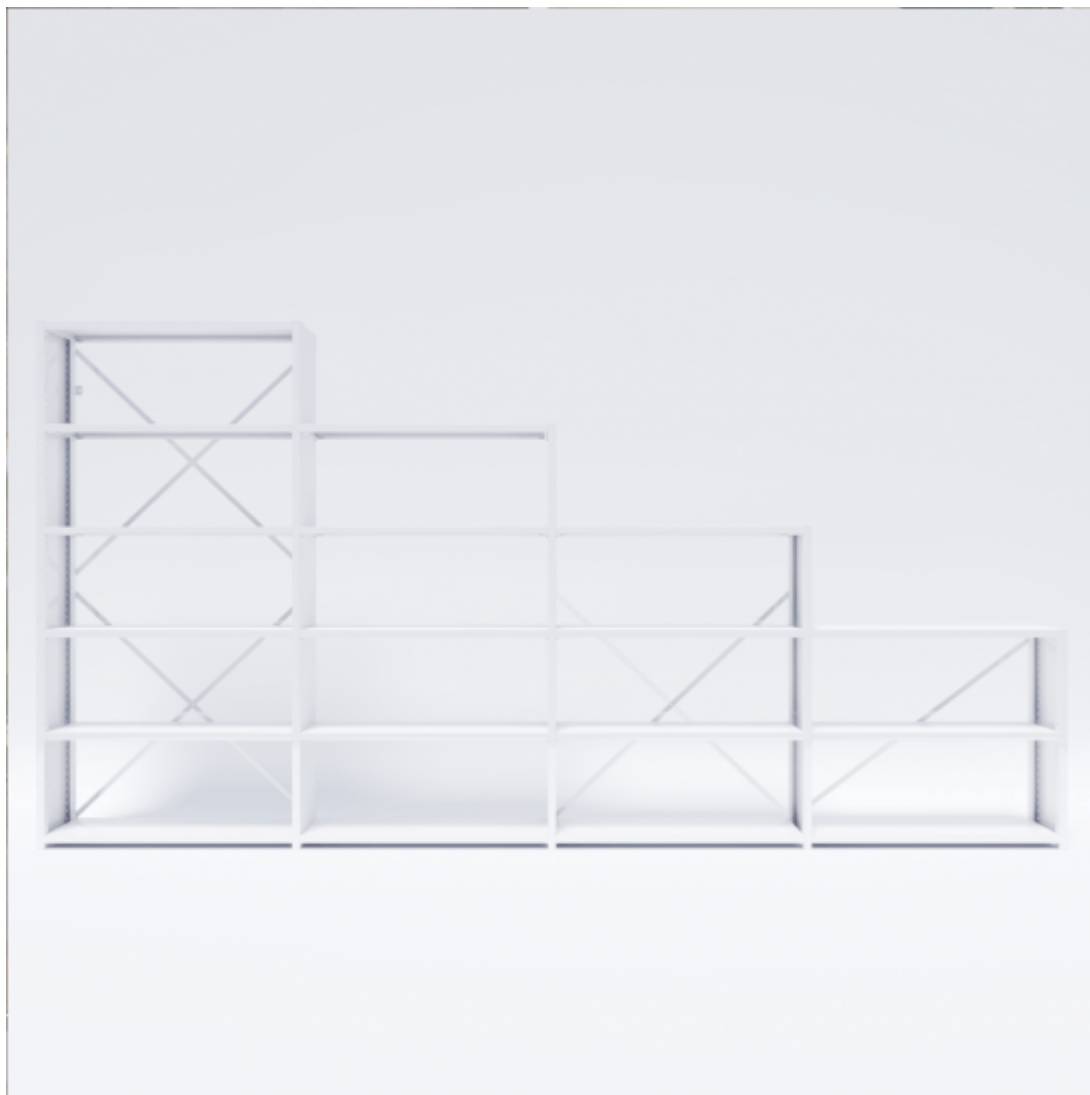

Regał metalowy biały 0,8 + 1,2 + 1,6 + 2,0 m

RADOM
26-600 Radom, ul. Sadownicza 6
tel. 48 363 89 98
e-mail: sprzedaz@supron.pl

WARSZAWA
03-661 Warszawa, ul. Czerwińska 33
+48 22 619 80 05
e-mail: warszawa@supron.pl

POZNAŃ
61-625 Poznań, ul. Hawelańska 1
tel. 61 842 23 00
e-mail: poznan@supron.pl

GDAŃSK
80-381 Gdańsk, ul. Droszyńskiego 15/A8
+48 601 759 966
e-mail: gdansk@supron.pl

Tworzymy dla Twojego bezpieczeństwa!