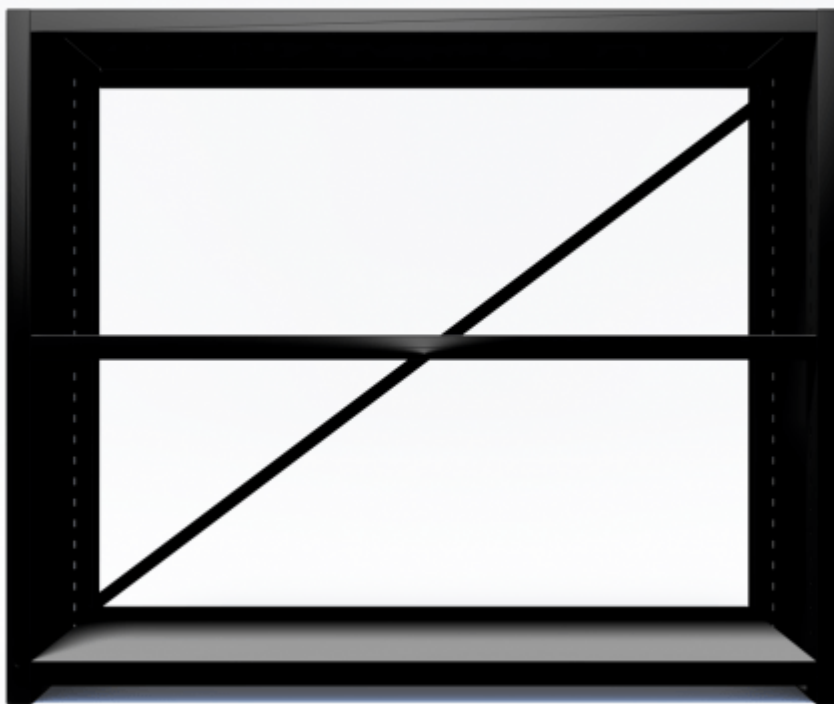

RADOM
26-600 Radom, ul. Sadownicza 6
tel. 48 363 89 98
e-mail: sprzedaz@supron.pl

WARSZAWA
03-661 Warszawa, ul. Czerwińska 33
+48 22 619 80 05
e-mail: warszawa@supron.pl

POZNAŃ
61-625 Poznań, ul. Hawelańska 1
tel. 61 842 23 00
e-mail: poznan@supron.pl

GDAŃSK
80-381 Gdańsk, ul. Droszyńskiego 15/A8
+48 601 759 966
e-mail: gdansk@supron.pl

Tworzymy dla Twojego bezpieczeństwa!