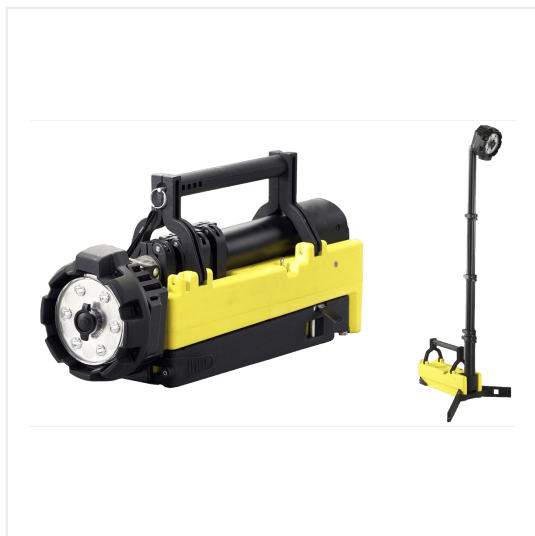

NAJAŚNICA STREAMLIGHT SCENE LIGHT 5300 LM

Symbol produktu	Kod produktu
---	L-45671

Przenośny system oświetleniowy to najnowszy produkt dedykowany do oświetlenia miejsc akcji ratowniczych lub prac terenowych. Lampa wykorzystuje 6 diod LED o dużej mocy z możliwością regulacji strumienia świetlnego. Możemy otrzymać szerokie pole światła do oświetlenia dużego obszaru działań lub skupioną intensywną wiązkę światła pozwalającą dotrzeć do wąskich przestrzeni podczas poszukiwań.

Najaśnica posiada trzy tryby pracy, teleskopowy maszt, który można rozwinąć do wysokości 183 cm oraz obrotową głowicę. Ta kompaktowa lampa wazy 11,3 kg dzięki czemu jest wystarczająco ciężka żeby uzyskać odpowiednią stabilizację pracy oraz na tyle lekka żeby łatwo ją przenosić. Czas potrzebny do rozłożenia i uruchomienia lampy to mniej niż 30 sekund. Urządzenie może być zasilane z wbudowanego, ładowalnego akumulatora lub bezpośrednio z zewnętrznego źródła 12V DC.

Czas pracy	100 % 4 h
Moc światła	5300 lm
Waga	11,30 kg
Wymiary	558 x 165 x 279 fi głowicy 190
Zasięg światła	410 m
Źródło światła	6 x C4 LED

RADOM
26-600 Radom, ul. Sadownicza 6
tel. 48 363 89 98, tel./fax 48 363 99 65
e-mail: sprzedaz@supron.pl