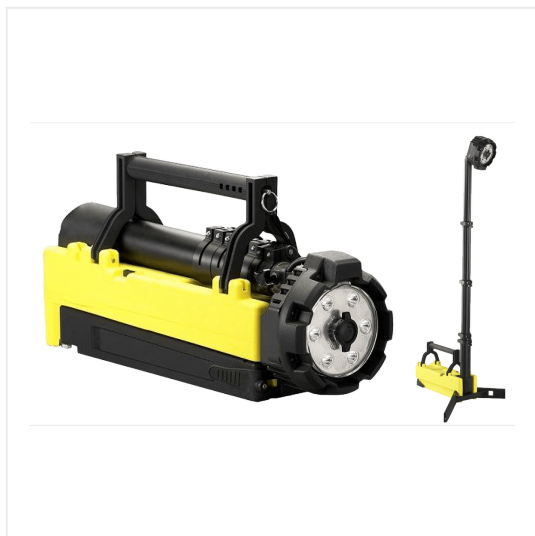

NAJAŚNICA ŁADOWALNA STREAMLIGHT PORTABLE SCENE LIGHT 230V

Symbol produktu	Kod produktu
---	L-45681

Najjaśniejsza ładowalna, Streamlight PORTABLE SCENE LIGHT 230V, żółta.

Czas pracy	100 % 4 h; Wysoki – 4 h, Średni – 9 h, Niski – 18 h
Moc światła	5300 lm
Waga	11,33 kg
Wymiary	Portable Scene Light (55.88cm), Portable Scene Light EXT (64.8 cm)
Zasięg światła	410 m
Źródło światła	C4® LED